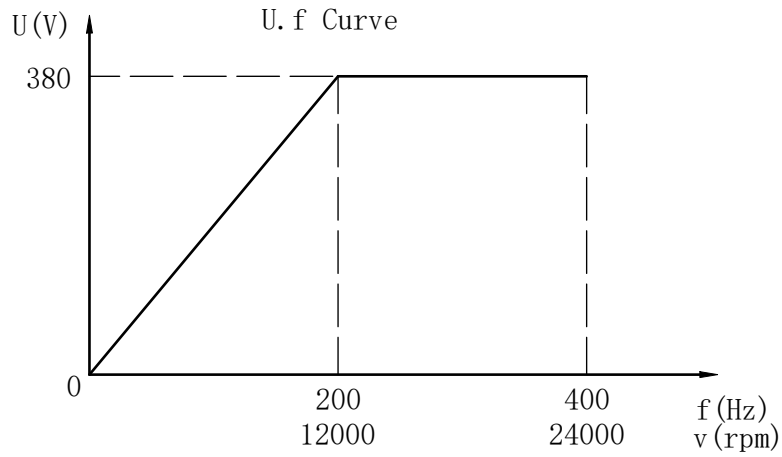

GDK125-12-24Z/4.0-8.0
 4.0-8.0KW 380V 8.9A
 200-400Hz 12000-24000rpm

频压曲线

扭矩/功率曲线

注: TA:20°C Serv:S1/S6-20% Water cooling