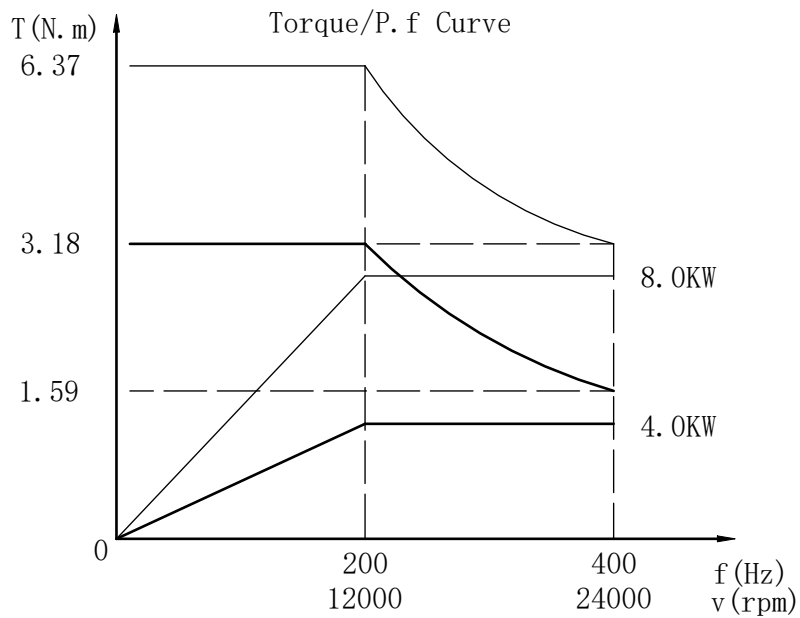

GDK125-12-24Z/4.0-8.0
 4.0-8.0KW 380V 8.9A
 200-400Hz 12000-24000rpm

频压曲线

扭矩/功率曲线

注: TA:20°C Serv:S1/S6-20% Water cooling